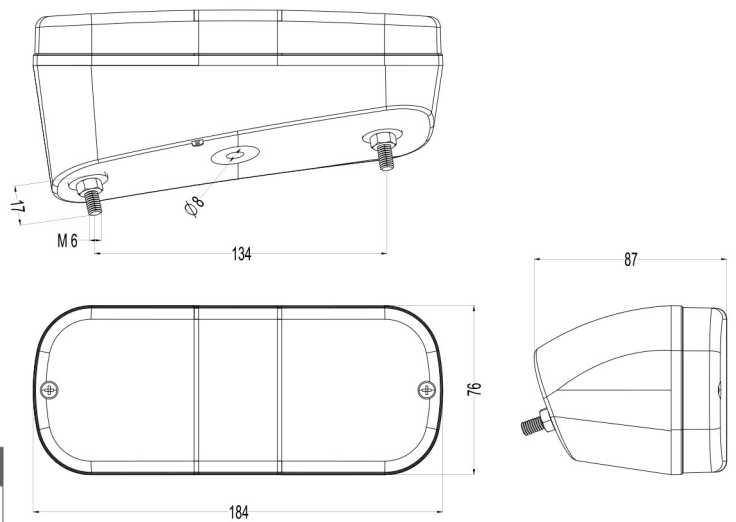

GLÜHBIRNE	
12 V 21 W	0001.2027.000
12 V 21/5 W	0001.2029.000

LINSE
001.0026.000